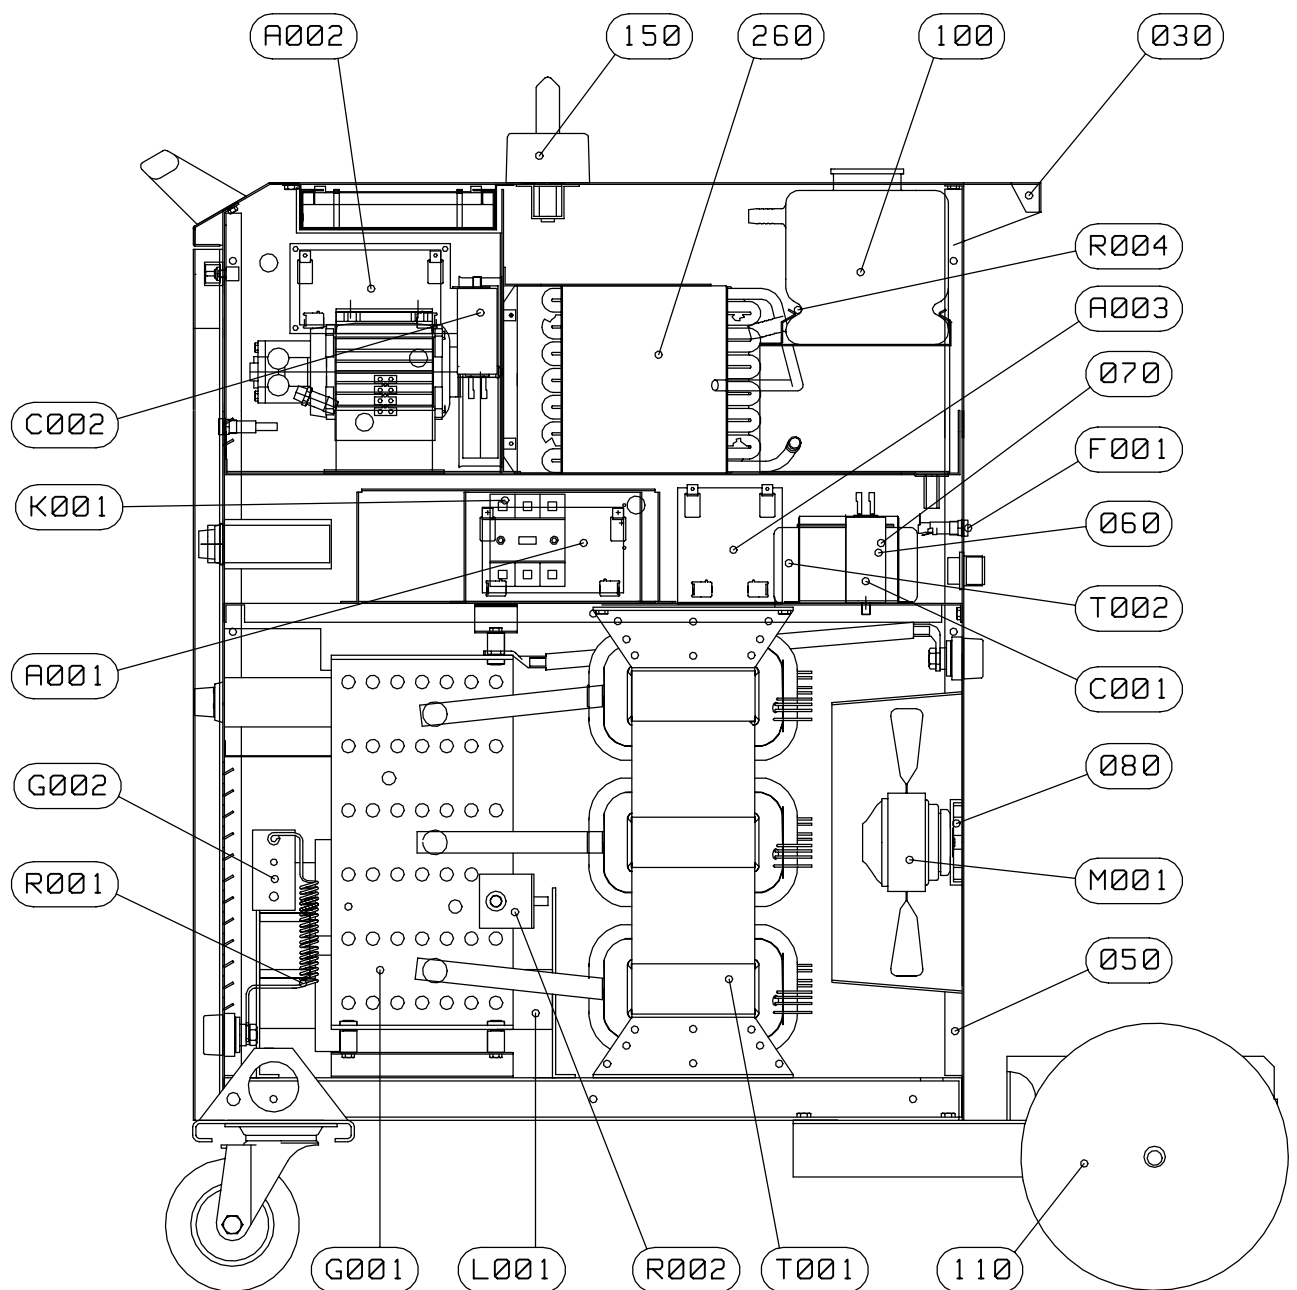

KEMPOWELD 5500W

1921690

V216501

VARAOSAT

SPARE PARTS

RESERVDELAR

ERSATZTEILE

RESERVE DELER

ONDERDELEN

RESERVEDELE

PIECES DETACHEES

KEMPPPI

2068970