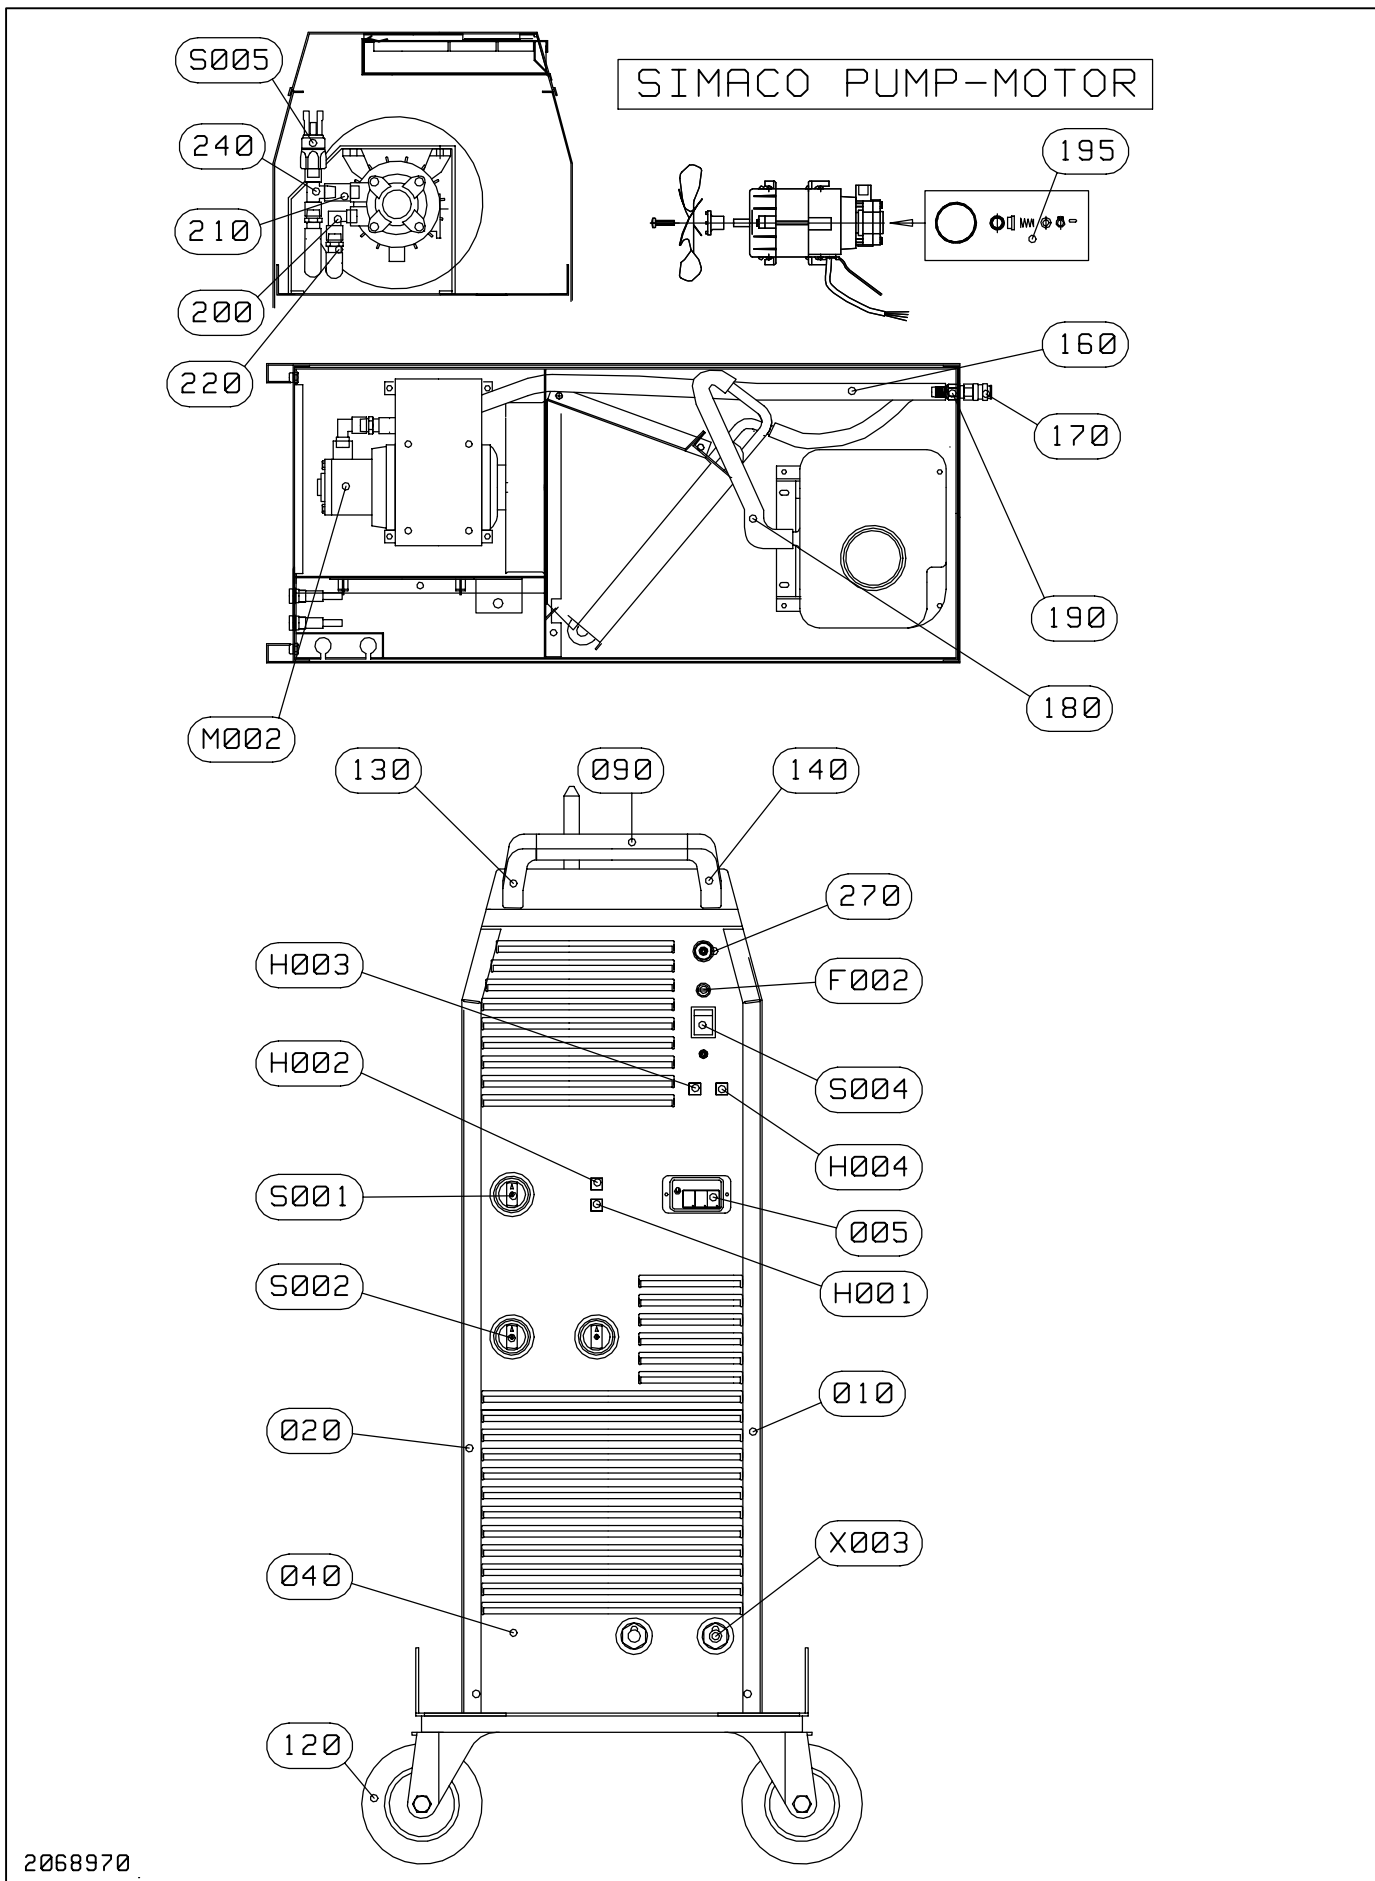

VARAOSAT
RESERVDLAR
RESERVE DELER
RESERVEDELE

SPARE PARTS
ERSATZTEILE
ONDERDELEN
PIECES DETACHEES